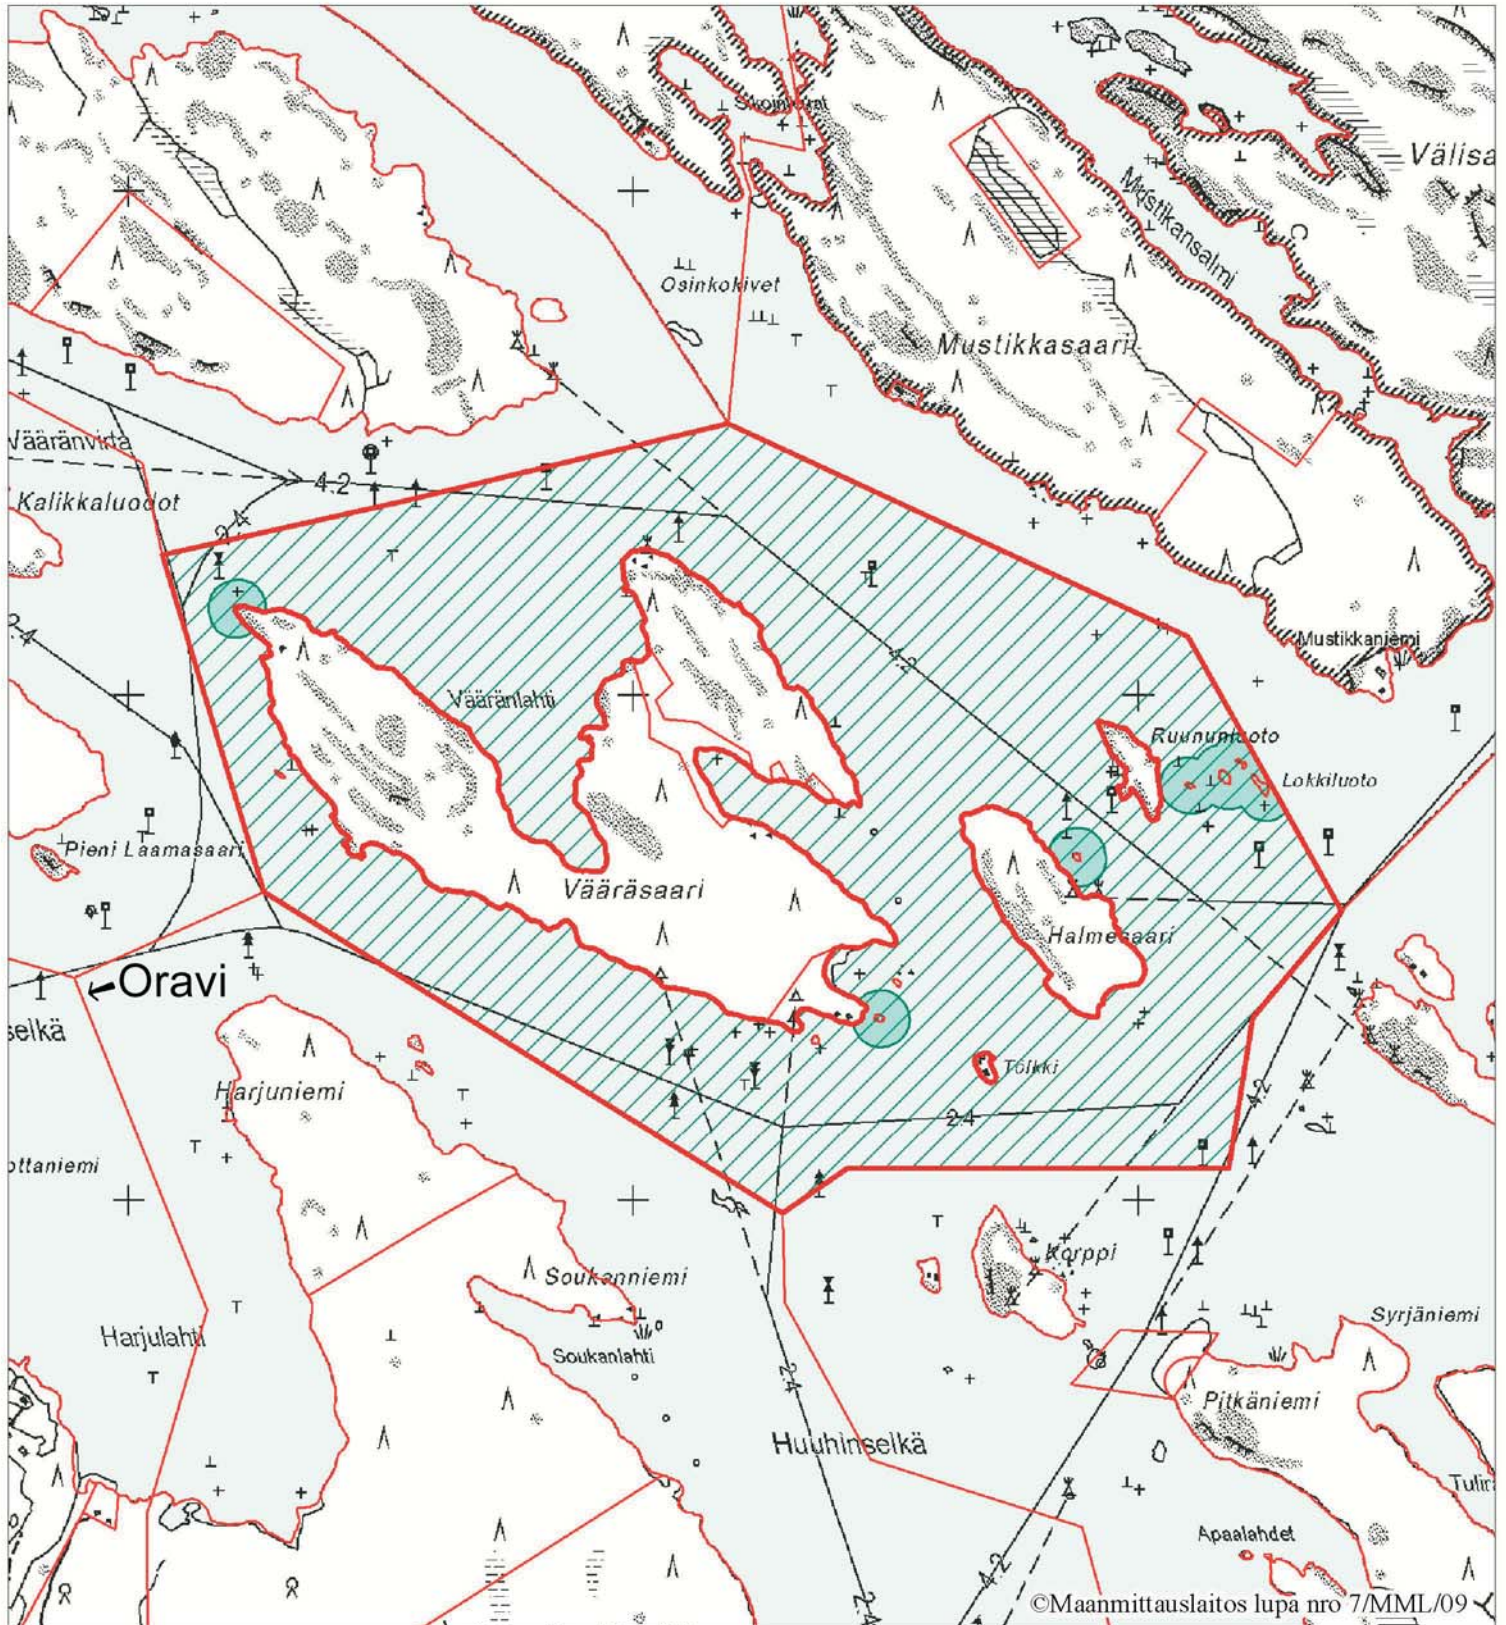

RAUHOITUSPÄÄTÖSKARTTA
YSA205125

Joutenvesi

©Maanmittauslaitos lupa nro 7/MML/09

Mittakaava 1:15000

Karttamerkinnät:

-  Suojelualue, liikumisrajoitus moottoriajoneuvoilla 15.12.-30.4.
-  Liikumisrajoitus: kaikki liikkuminen 15.12.-30.4.

Tämä kartta liittyy Etelä-Savon ympäristökeskuksen tänään antamaan päätökseen Dnro ESA2008L649-251 Mikkelissä 10.11.2009

Peruskarttalehdet:
421204, 421201, 421106, 421103
Koordinaatio: YKJ
Nurkkakoordinaatit:
Etelä-Savon ympäristökeskus/PR/6.11.2009