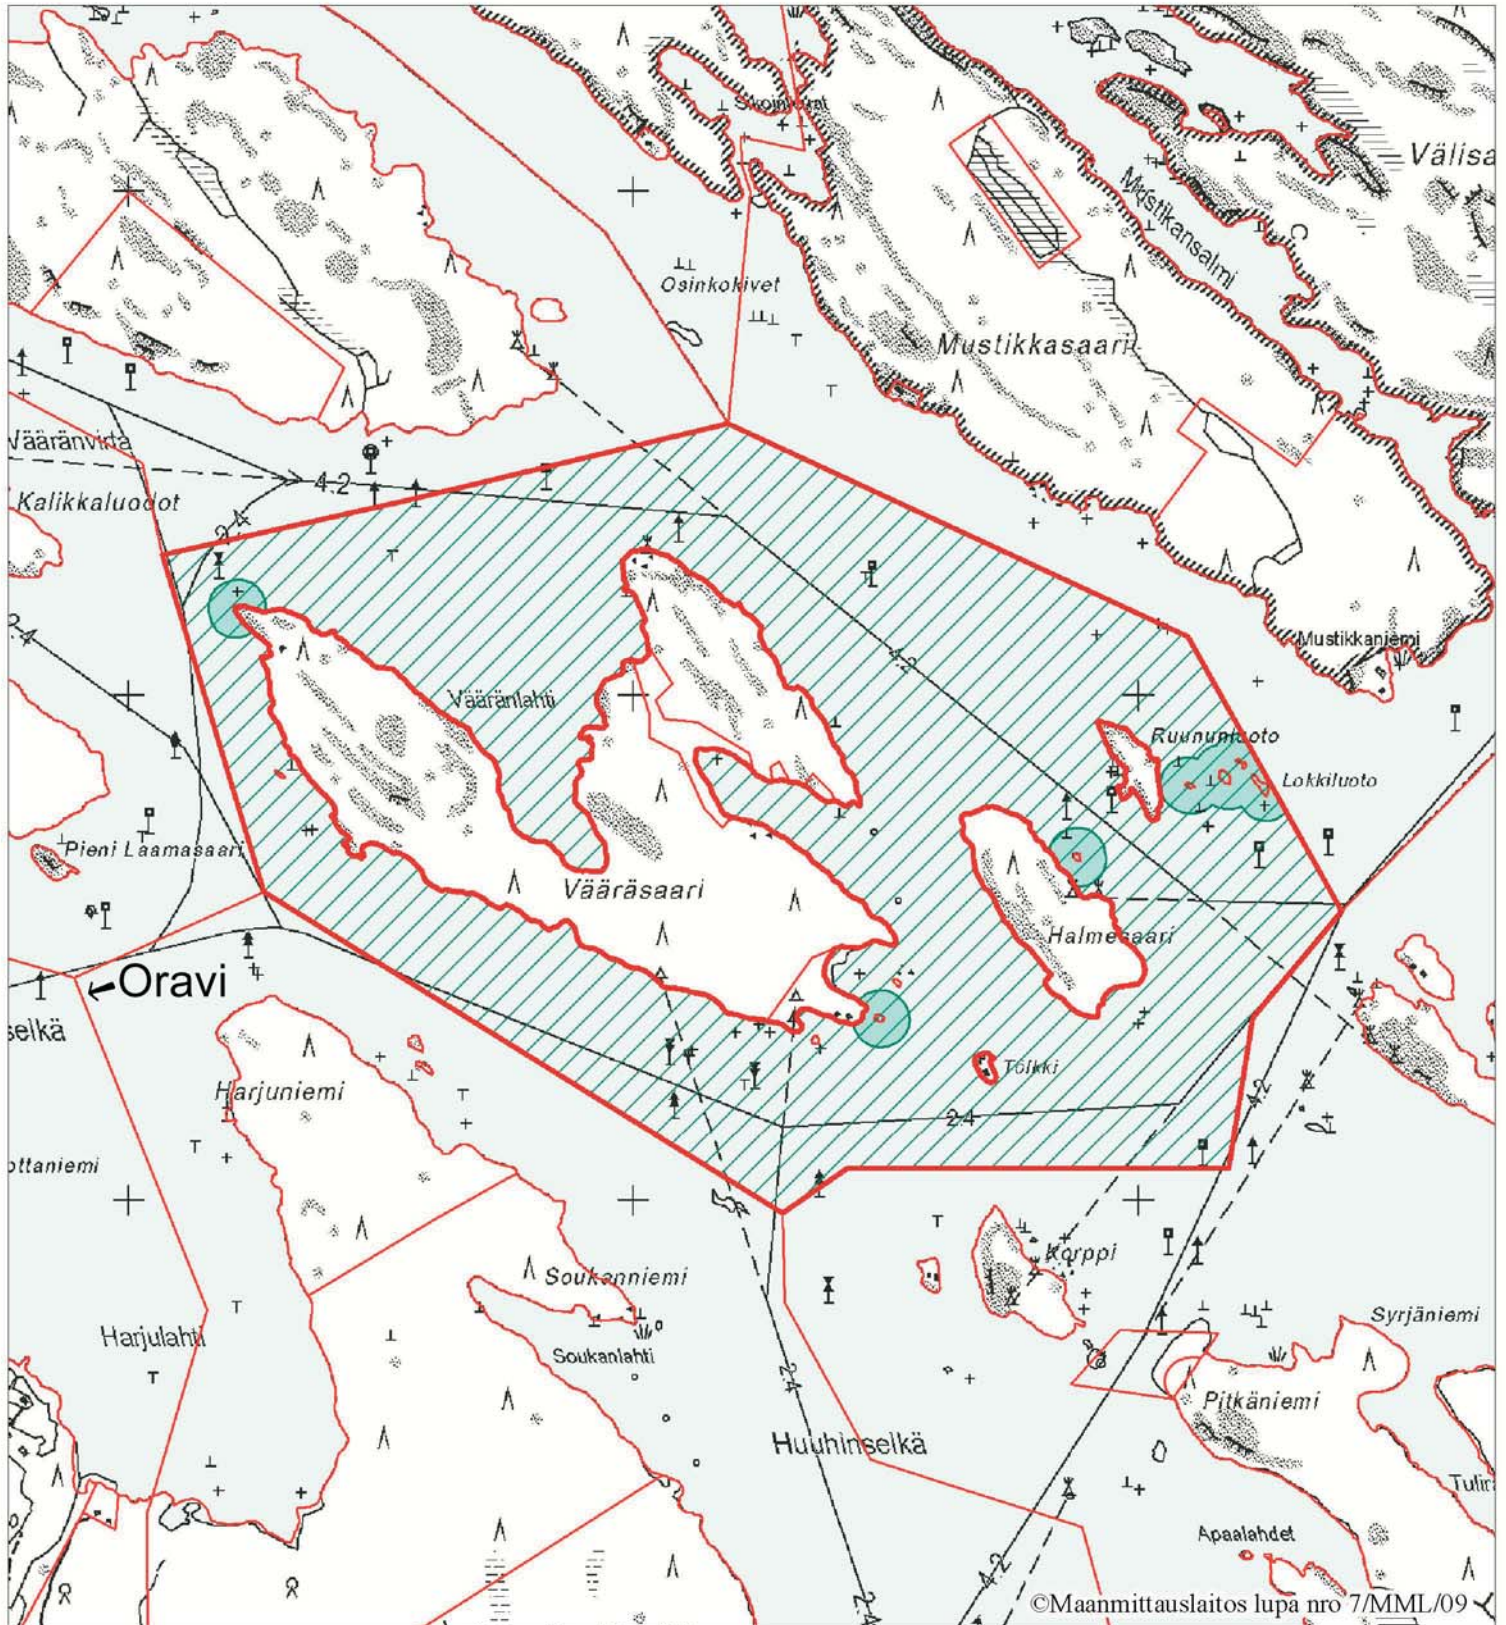

RAUHOITUSPÄÄTÖSKARTTA
YSA205125

Joutenvesi

©Maanmittauslaitos lupa nro 7/MML/09

Mittakaava 1:15000

Karttamerkinnät:

-  Suojelualue, liikumisrajoitus moottoriajoneuvoilla 15.12.-30.4.
-  Liikumisrajoitus: kaikki liikkuminen 15.12.-30.4.

Tämä kartta liittyy Etelä-Savon ympäristökeskuksen tänään antamaan päätökseen Dnro ESA2008L649-251 Mikkelissä 10.11.2009

Peruskarttalehdet:
421204, 421201, 421106, 421103
Koordinaatisto: YKJ
Nurkkakoordinaatit:
Etelä-Savon ympäristökeskus/PR/6.11.2009